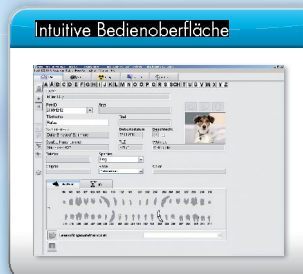

CR 7 VET

Hochauflösende Röntgendiagnostik
in der dentalen Veterinärmedizin

DER Speicherfolienscanner
für alle Intraoralformate

SCHNELL • BRILLIANT • FLEXIBEL

Vertrauen Sie bei Ihrer Diagnose auf Qualitätsprodukte
made in Germany

Unser Partner:

www.ferrex-vet-solutions.de

**DÜRR
MEDICAL**
www.duerr-medical.de